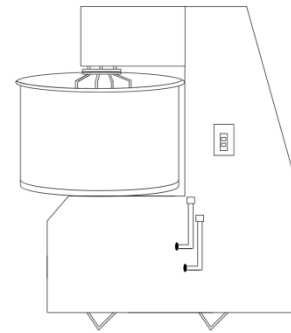

Amasadora tipo Araña Laminada

Marca: Bathammex
MOD: LN Cazo LN-010

SKU: 5349

Características

- Amasadora tipo araña con acabado en lámina esmaltada.
- Cazo de lámina negra pintada.
- Capacidad de 10 kgs.
- 3 Velocidades de amasado.

Consulta el precio actual de este producto, ingresando el SKU en el buscador de nuestro sitio en internet: www.porticodemexico.com

Dimensiones

FRENTE

LATERAL

Especificaciones Técnicas

SKU	Modelo	Cap. (Kgs.)	Motor (HP)	Funcionamiento
5349	LN Cazo LN-010	10	¾	Monofásico
5351	LN Cazo LN-020	20	1	Monofásico
5352	LN Cazo LN-050	50	1½	Trifásico
5350	LN Cazo LN-100	100	3	Trifásico