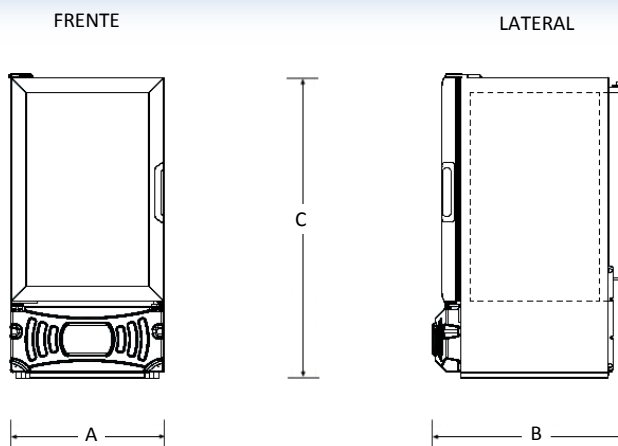

Congelador Vertical

Marca: Imbera
MOD: VF-04

SKU: 5204

Características

- Conservador y exhibidor de producto congelado.
- Capacidad de 4 pies³.
- Acabado en lámina blanca.
- 1 Puerta de triple panel de vidrio templado.
- Sistema de enfriamiento por placas frías (produce escarcha).
- Rango de temperatura de -14° a -16° C.
- Funcionamiento eléctrico a 115 volts.

Consulta el precio actual de este producto, ingresando el SKU en el buscador de nuestro sitio en internet: www.porticodemexico.com

Dimensiones

Especificaciones Técnicas

SKU	Modelo	Pies ³	Motor (HP)	Parrillas	Dimensiones Exteriores (Mts.) Frente (A) x Fondo (B) x Alto (C)
5205	VF-1.5	2	1/8	3	0.35 x 0.46 x 0.71
5204	VF-04	4	1/6	3	0.48 x 0.62 x 0.96
5206	VFS 16	16	1/2	4	0.72 x 0.65 x 1.87