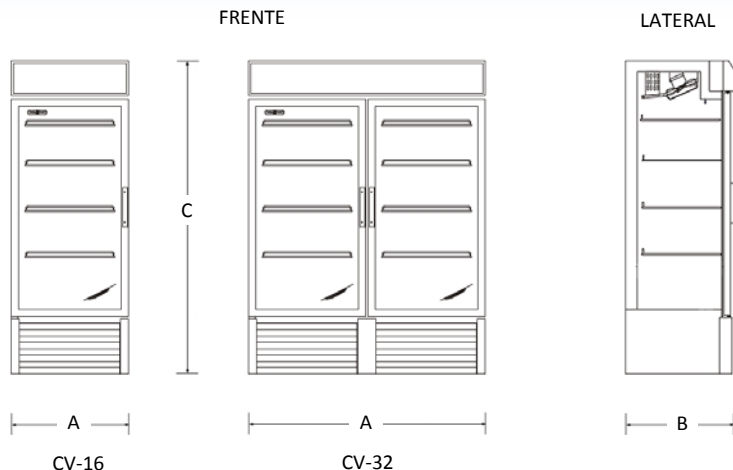

## Características

- Conservador y exhibidor de producto congelado.
- Capacidad de 32 pies<sup>3</sup>.
- Acabado en lámina blanca.
- 2 Puertas de triple panel de vidrio templado.
- Sistema de enfriamiento por aire forzado.
- Rango de temperatura de -2° a -18° C.
- Funcionamiento eléctrico a 120 volts.

## Dimensiones

## Especificaciones Técnicas

SKU	Modelo	Pies <sup>3</sup>	Motor (HP)	Ptas.	Parrillas	Dimensiones Exteriores (Mts.) Frente (A) x Fondo (B) x Alto (C)
5202	CV-16	16	5/8	1	4	0.76 x 0.80 x 2.00
5203	CV-32	32	1	2	8	1.38 x 0.76 x 2.00