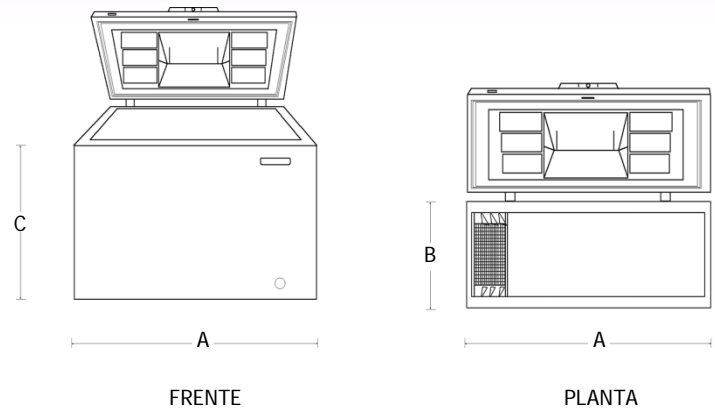

## Características

- Congelador horizontal con cerradura.
- Acabado en lámina blanca.
- Tapa solida tipo cofre.
- Disponibles en 4 capacidades desde 7 hasta 25 pies cúbicos.
- Rango de temperatura de -18° a -21° C.
- Compresor de uso rudo.
- Funcionamiento eléctrico a 115 volts.

## Dimensiones