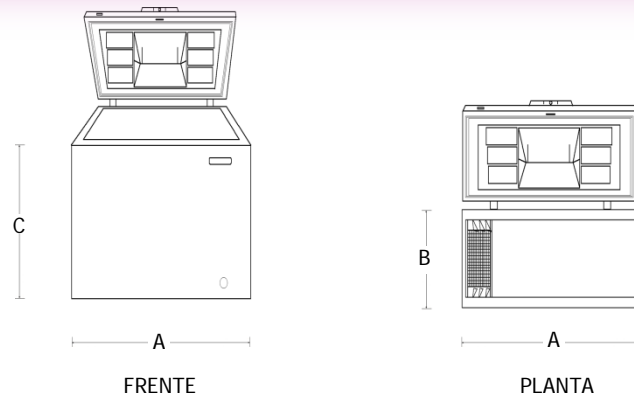

## Características

- Congelador horizontal con cerradura.
- Acabado en lámina blanca.
- Tapa solida tipo cofre.
- Disponibles en 4 capacidades desde 7 hasta 25 pies cúbicos.
- Rango de temperatura de -18° a -21° C.
- Compresor de uso rudo.
- Funcionamiento eléctrico a 110 volts.

## Dimensiones

## Especificaciones Técnicas

SKU	Modelo	Pies <sup>3</sup>	Canastillas	Luz Interior	Motor (HP)	Dimensiones Exteriores (Mts.) Frente (A) x Fondo (B) x Alto (C)
5180	CHTC-07E	7	1	No	1/6	0.94 x 0.59 x 0.89
5181	CHTC-09E	9	1	No	1/5	1.09 x 0.59 x 0.89
5182	CHTC-16E	16	1	Si	1/4	1.41 x 0.70 x 0.89
5183	CHTC-25E	25	2	Si	1/3	1.86 x 0.70 x 0.89