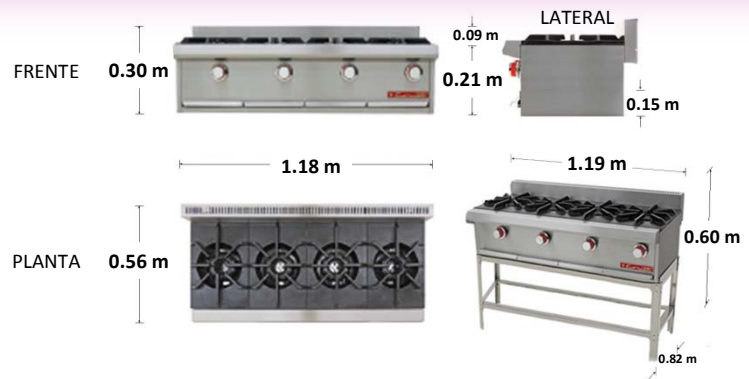

Parrilla Comercial

Marca: Coriat
MOD: PCH-4-CP PETIT

SKU: 6063

Características

- 4 Quemadores abiertos octagonales con tapa desmontable.
- 4 Parrillas superiores en hierro fundido.
- 4 Charolas antiescurrimiento.
- Fabricada completamente en acero inoxidable tipo 430.
- Incluye patas en acero inoxidable.

Consulta el precio actual de este producto, ingresando el SKU en el buscador de nuestro sitio en internet: www.porticodemexico.com

Dimensiones

Especificaciones Técnicas

- Funcionamiento totalmente a gas LP.
- Consumo de Gas por Hora: 2.54m³ / 10,240 Kcal / 120,000 BTU's.
- Patas en A.I. de Frente: 1.19 / Fondo: 0.57 / Alto: 0.60 mts.
- 4 Robustas perillas metálicas con mando en color rojo.
- Para recipientes de 0.30 mts. de diámetro.
- La presión requerida para su óptimo funcionamiento es de 28 cm. (11") columna de agua con regulador de baja presión.
- Recomendamos un tubo de alimentación de ¾" para unidades de consumo inferior a los 250,000 BTU/h.
- Si el consumo es mayor instale tubería de 1".