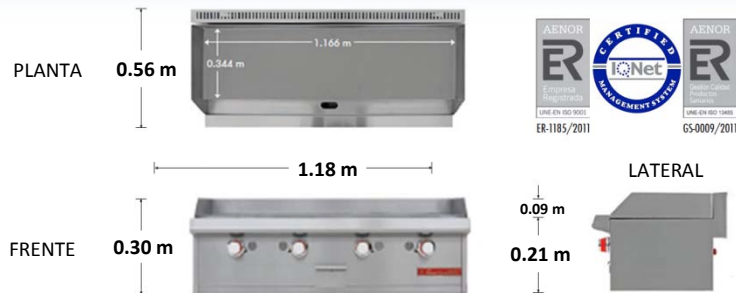

Plancha Comercial

Marca: Coriat
MOD: CH-4-SP PETIT

SKU: 6046

Características

- Plancha fabricada en cold rolled steel.
- Depósito para recolectar grasa y residuos.
- Fabricada completamente en acero inoxidable tipo 430.
- Opcional patas en acero inoxidable de 0.60 mts de alto.

Consulta el precio actual de este producto, ingresando el SKU en el buscador de nuestro sitio en internet: www.porticodemexico.com

Dimensiones

Especificaciones Técnicas

- Funcionamiento totalmente a gas LP.
- Consumo de Gas por Hora: 2.02m³ / 26,209 Kcal / 104,000 BTU's.
- 4 Quemadores de alta eficiencia.
- Plancha (área útil); Frente: 1.16 / Fondo: 0.34 mts.
- La presión requerida para su óptimo funcionamiento es de 28 cm. (11") columna de agua con regulador de baja presión.
- Recomendamos un tubo de alimentación de ¾" para unidades de consumo inferior a los 250,000 BTU/h.
- Si el consumo es mayor instale tubería de 1".