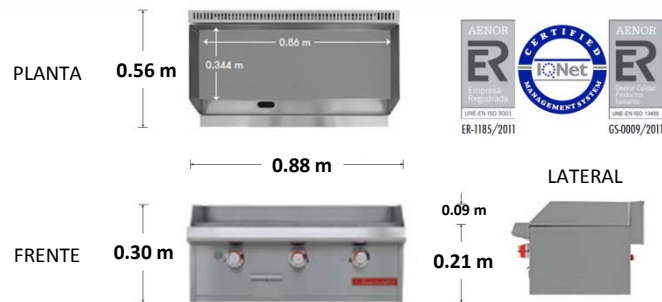

Plancha Comercial

Marca: Coriat
MOD: CH-3-SP PETIT

SKU: 6044

Características

- Plancha fabricada en cold rolled steel.
- Depósito para recolectar grasa y residuos.
- Fabricada completamente en acero inoxidable tipo 430.
- Opcional patas en acero inoxidable de 0.60 mts de alto.

Consulta el precio actual de este producto, ingresando el SKU en el buscador de nuestro sitio en internet: www.porticodemexico.com

Dimensiones

Especificaciones Técnicas

- Funcionamiento totalmente a gas LP.
- Consumo de gas por hora: 1.65m³ / 19,656 Kcal / 78,000 BTU's.
- 3 Quemadores de alta eficiencia.
- Plancha (área útil); Frente: 0.86 / Fondo: 0.34 mts.
- La presión requerida para su óptimo funcionamiento es de 28 cm. (11") columna de agua con regulador de baja presión.
- Recomendamos un tubo de alimentación de ¾" para unidades de consumo inferior a los 250,000 BTU/h.
- Si el consumo es mayor instale tubería de 1".